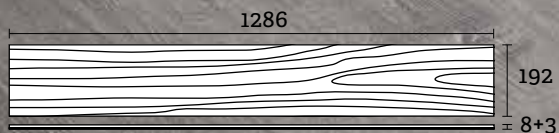

DIAMANTE

Garanzia
25
ANNI

5G
clip

Classe
di Abrasione
AC5

COMPATIBILE
CON RISCALDAMENTO
A PAVIMENTO

CEI-S1 / REAZIONE
AL FUOCO EUROPEA

RUMORE -75%

FINITURA
NATURAL OIL

EFFETTO LEGNO

Per la gestione
della foresta
 PEFC
PEFC/10-31-943

Traffico commerciale
elevato
For intense
commercial use
33

R42
Rovere
Cortina d'Ampezzo

FINITURA
NATURAL OIL

R55
Rovere Pinzolo

FINITURA
NATURAL OIL

R57
Rovere Marmolada

FINITURA
NATURAL OIL

R59
Rovere Canazei

FINITURA
NATURAL OIL

R64
Rovere Livigno

FINITURA
NATURAL OIL