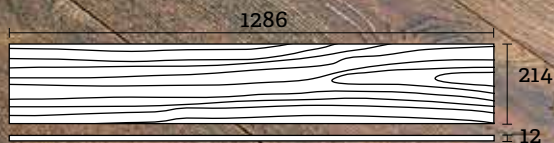

ETERNO

Garanzia **35 ANNI**

5G clip

Classe di Abrasione **AC6**

COMPATIBILE CON RISCALDAMENTO A PAVIMENTO

BFL-S1 / REAZIONE AL FUOCO EUROPEA

200 m SENZA GIUNTI

FINITURA NATURAL OIL

EFFETTO LEGNO

Per la gestione duratura delle foreste
PEFC
PEFC/10-31-943

Traffico commerciale elevato
For intense commercial use
33

S30
Rovere Picasso

EFFETTO LEGNO

S31
Rovere Van Gogh

EFFETTO LEGNO

S32
Rovere Gauguin

EFFETTO LEGNO

S33
Rovere Dali

EFFETTO LEGNO

R40
Rovere Sestriere

FINITURA NATURAL OIL

R41
Rovere Courmayeur

FINITURA NATURAL OIL

R42
Rovere Cortina d'Ampezzo

FINITURA NATURAL OIL

R43
Rovere Madonna di Campiglio

FINITURA NATURAL OIL