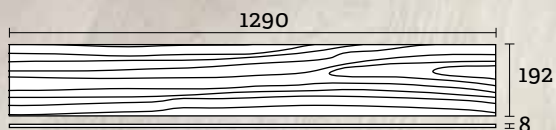

R18 Rovere Sulmona

VALENTE

Garanzia **25 ANNI**

Elio clip

Classe di Abrasione **AC5**

COMPATIBILE CON RISCALDAMENTO A PAVIMENTO

CFL-S1 / REAZIONE AL FUOCO EUROPEA

Per la gestione duratura delle foreste
PEFC
PEFC/10-31-943